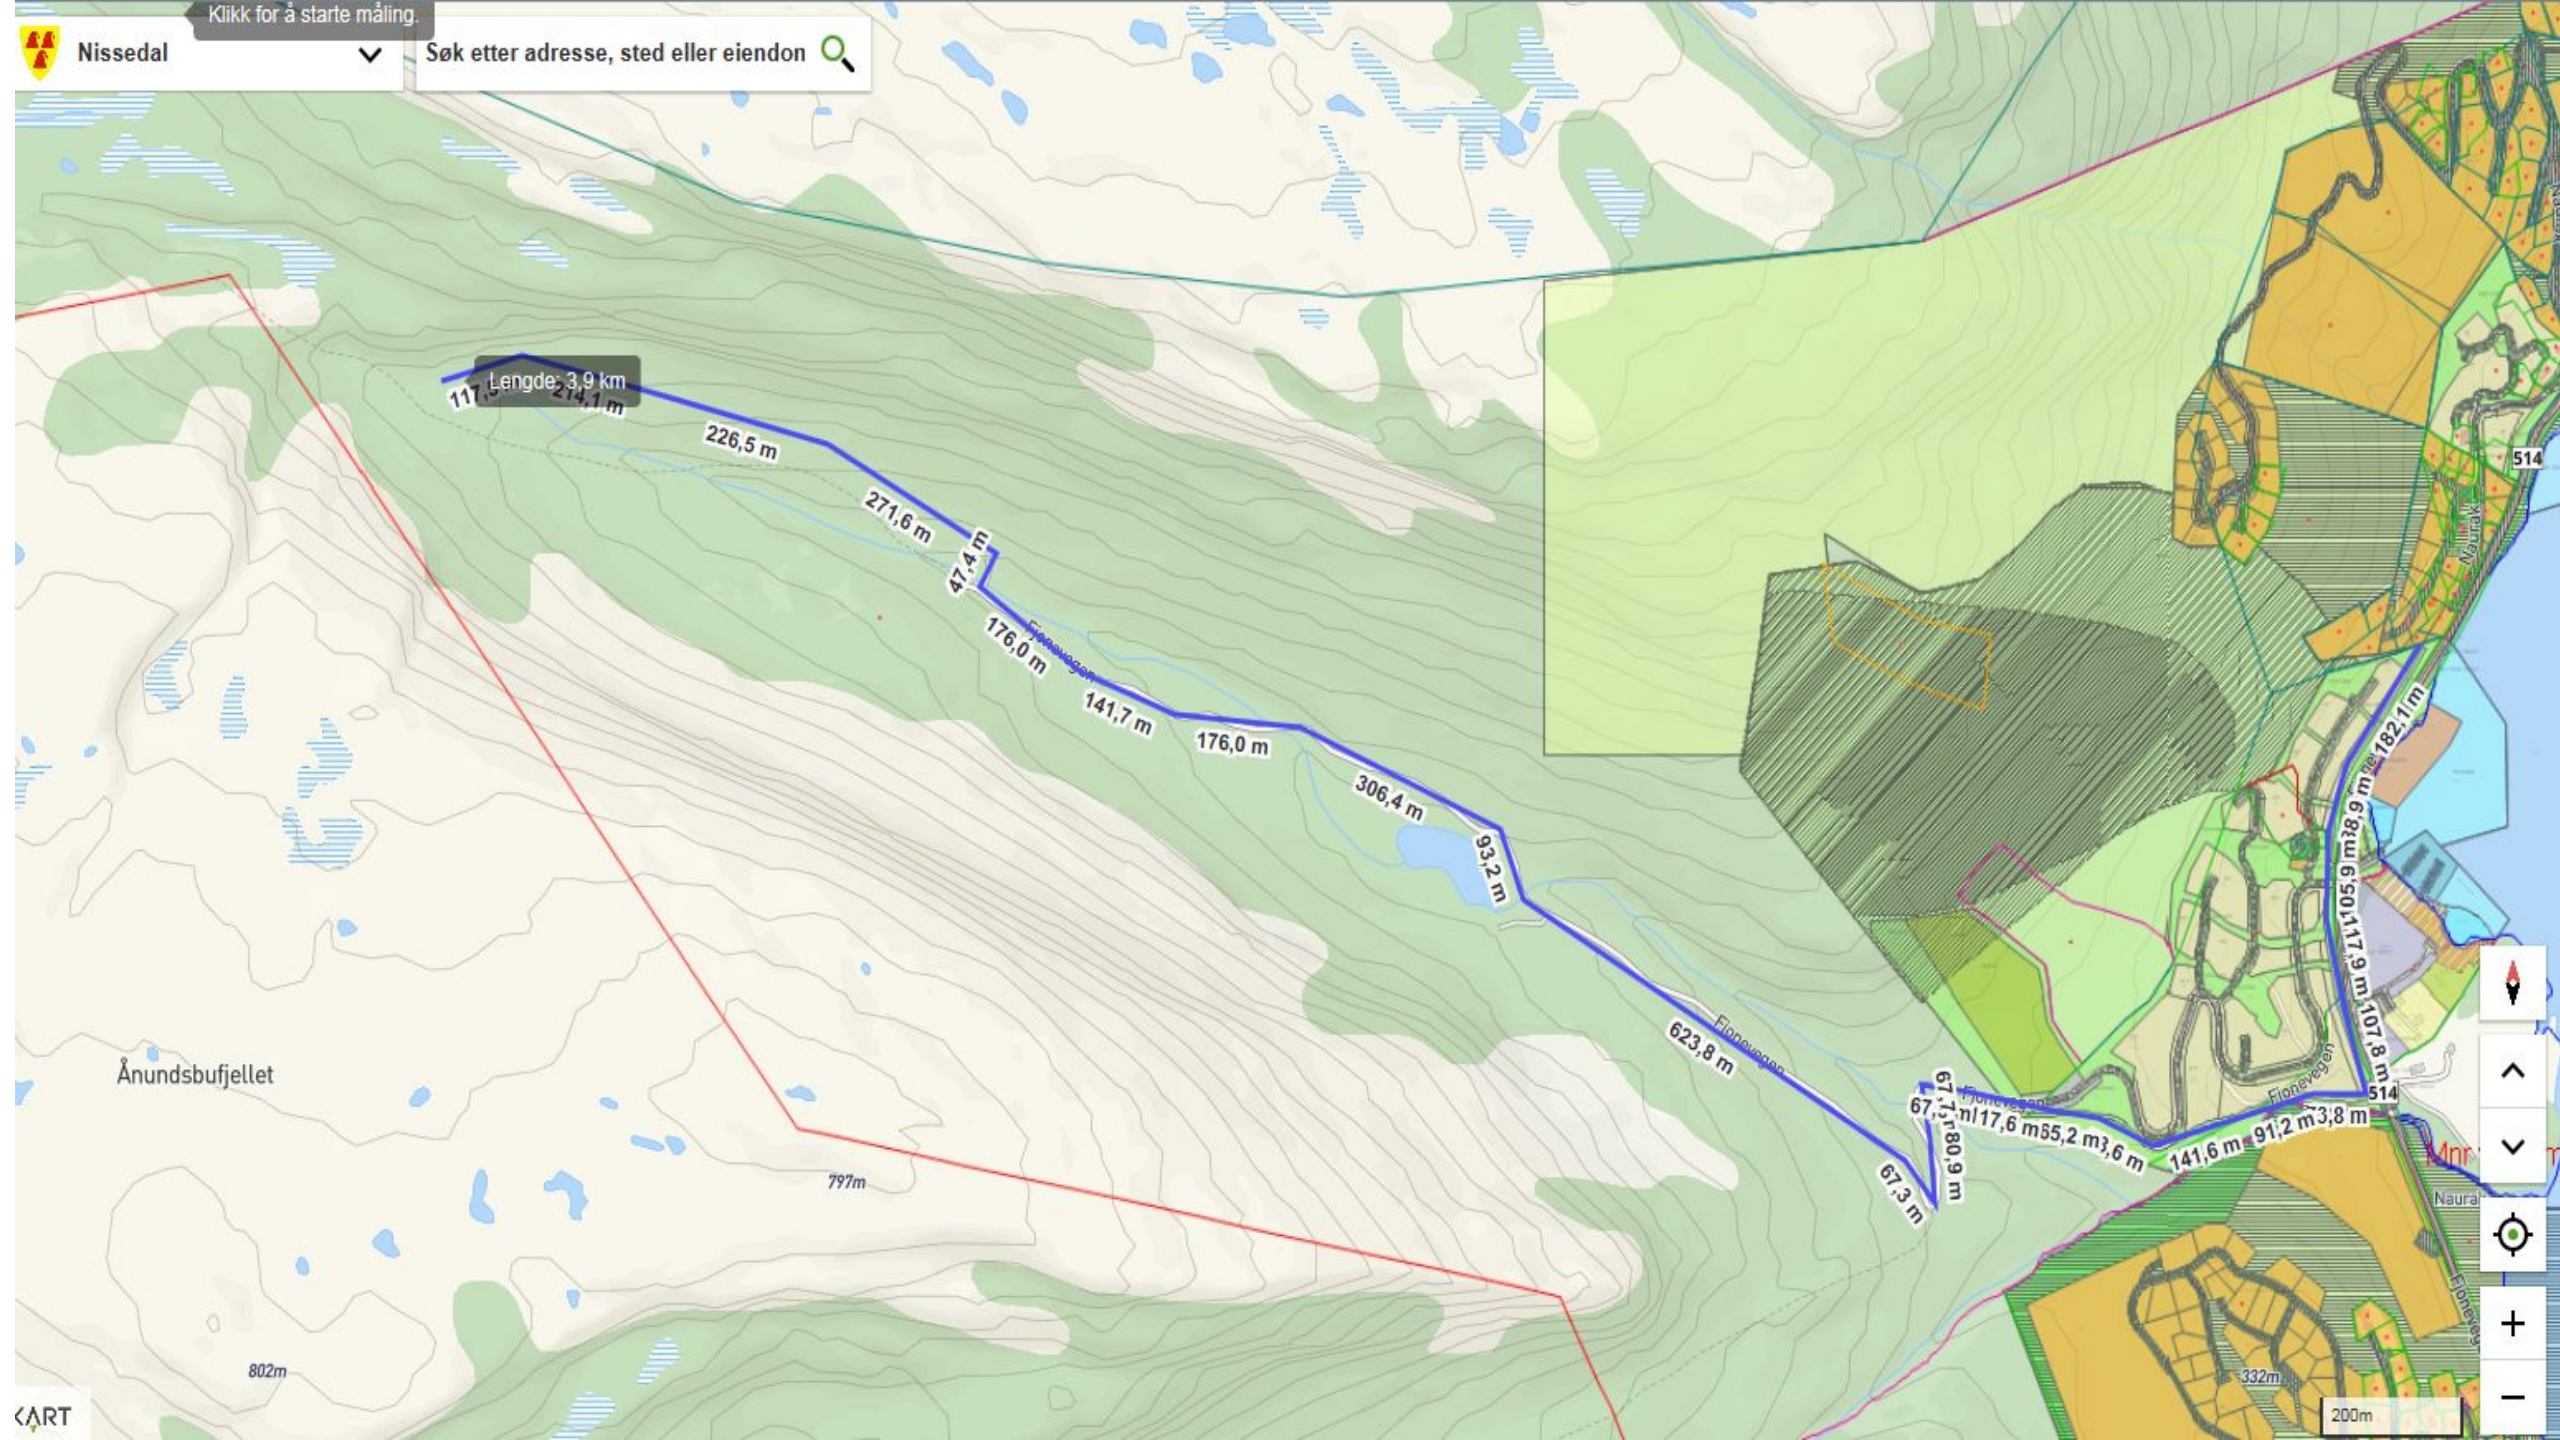

Flotte løyper fra hytteveggen – ski inn/og ut

Lengde: 3,9 km

Ånundsbufjellet

802m

797m

200m